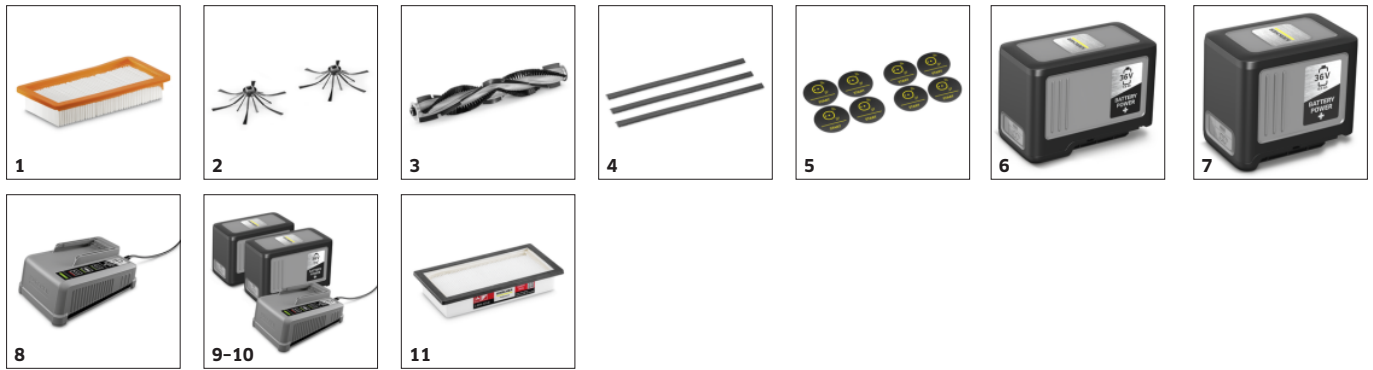

TILBEHØR TIL KIRA CV 50 1.454-500.0

		Ordrenr.	Beskrivelse	
STØVSUGERE				
Filtre				
Motor filter (DS)	1	6.414-631.0	Vaskbart mellemliggende filter til Kärcher vandfilterstøvsugere. Tilbageholder de bittesmå luftbårne støvpartikler og allergifremkaldende partikler, som findes i den fugtige indeluft.	■
TILBEHØR TIL OPRETSTÅENDE TÆPPESTØVSUGER				
Accessories side broom KIRA CV50	2	2.889-428.0		■
Accessories roller brush KIRA CV50	3	2.889-429.0		■
Accessories rubber lip KIRA CV50	4	2.889-430.0		■
Accessories Label KIRA CV50	5	2.889-431.0		■
BATTERIER				
Battery Power+ Batteri 36/75	6	2.445-043.0	Ekstremt kraftfuld Battery Power+ 36 V lithium batteri med en kapacitet på 7,5 Ah. Med innovativ Real Time Technology vha. LED display og spændningsovervågning.	☐
Battery Power+ Batteri 36/60	7	2.042-022.0	Ekstremt kraftfuld Battery Power+ 36 V lithium batteri med en kapacitet på 6,0 Ah. Med innovativ Real Time Technology vha. LED display og spændningsovervågning.	☐
BATTERIOPLADERE				
Hurtiglader Battery Power+ 36 V	8	2.445-045.0	Oplad Battery Power+ 36 V batteriet hurtig med en spænding på max. 6 A. Hurtiglader med LED-indikator. Lavt strømforbrug i standby. Kan vægmonteres.	☐
BEGYNDERSÆT				
Battery Power+ 36/75	9	3.137-353.0		☐
Starter kit Battery Power+ 36/75	10	2.445-070.0		☐
FILTER T/ NT				
HEPA-filter				
Accessories filter HEPA H13	11	2.889-425.0		☐

■ Medfølger ☐ Tilgængeligt tilbehør