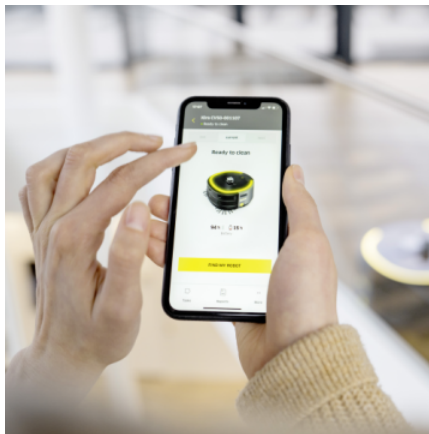

KIRA CV 50

Robotstøvsugeren KIRA CV 50 letter presset på rengøringsteamet ved at overtage den tidskrævende støvsugning, så de faglærte medarbejdere kan tage sig af mere komplekse opgaver på samme tid.

Ordrenr.

■ Medfølger

Vægt inkl. emballage	kg	24
Mål (L x B x H)	mm	577 x 580 x 302

Kompakt design med meget lav jordafstand

- Lav frihøjde (32 cm) gør det muligt at støvsuge under møbler og borde.
- Også velegnet til brug på trange steder takket være det kompakte design.
- Robotten overvinder også let snævre rum, så den kan vende sig på stedet.

KIRA Robots app

- Fuld gennemsigtighed med KIRA Robots-appen med flådestyring, live-status, detaljerede rengøringsrapporter og meget mere.
- Rengøringskort og planer er nemme at oprette og redigere.
- Perfekt netværk takket være den integrerede 4G/LTE-mobil- eller trådløse netværksforbindelse.